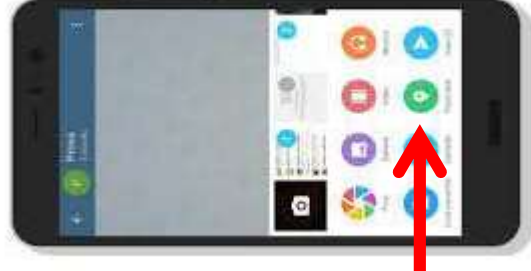

Città di Desio

Un nuovo servizio della Polizia Locale per la comunità dei sordi

Il progetto: obiettivo

Città di Desio

Rendere accessibile il servizio di pronto intervento di Polizia Locale alle persone sorde

Come funziona

Città di Desio

1. Si invia il messaggio con le frasi convenute
 - Es. “SOS Incidente”
2. Si invia la propria posizione
 - Cliccando sulla graffetta 
 - Cliccando su Posizione 
3. Si attende la risposta da parte della Polizia Locale